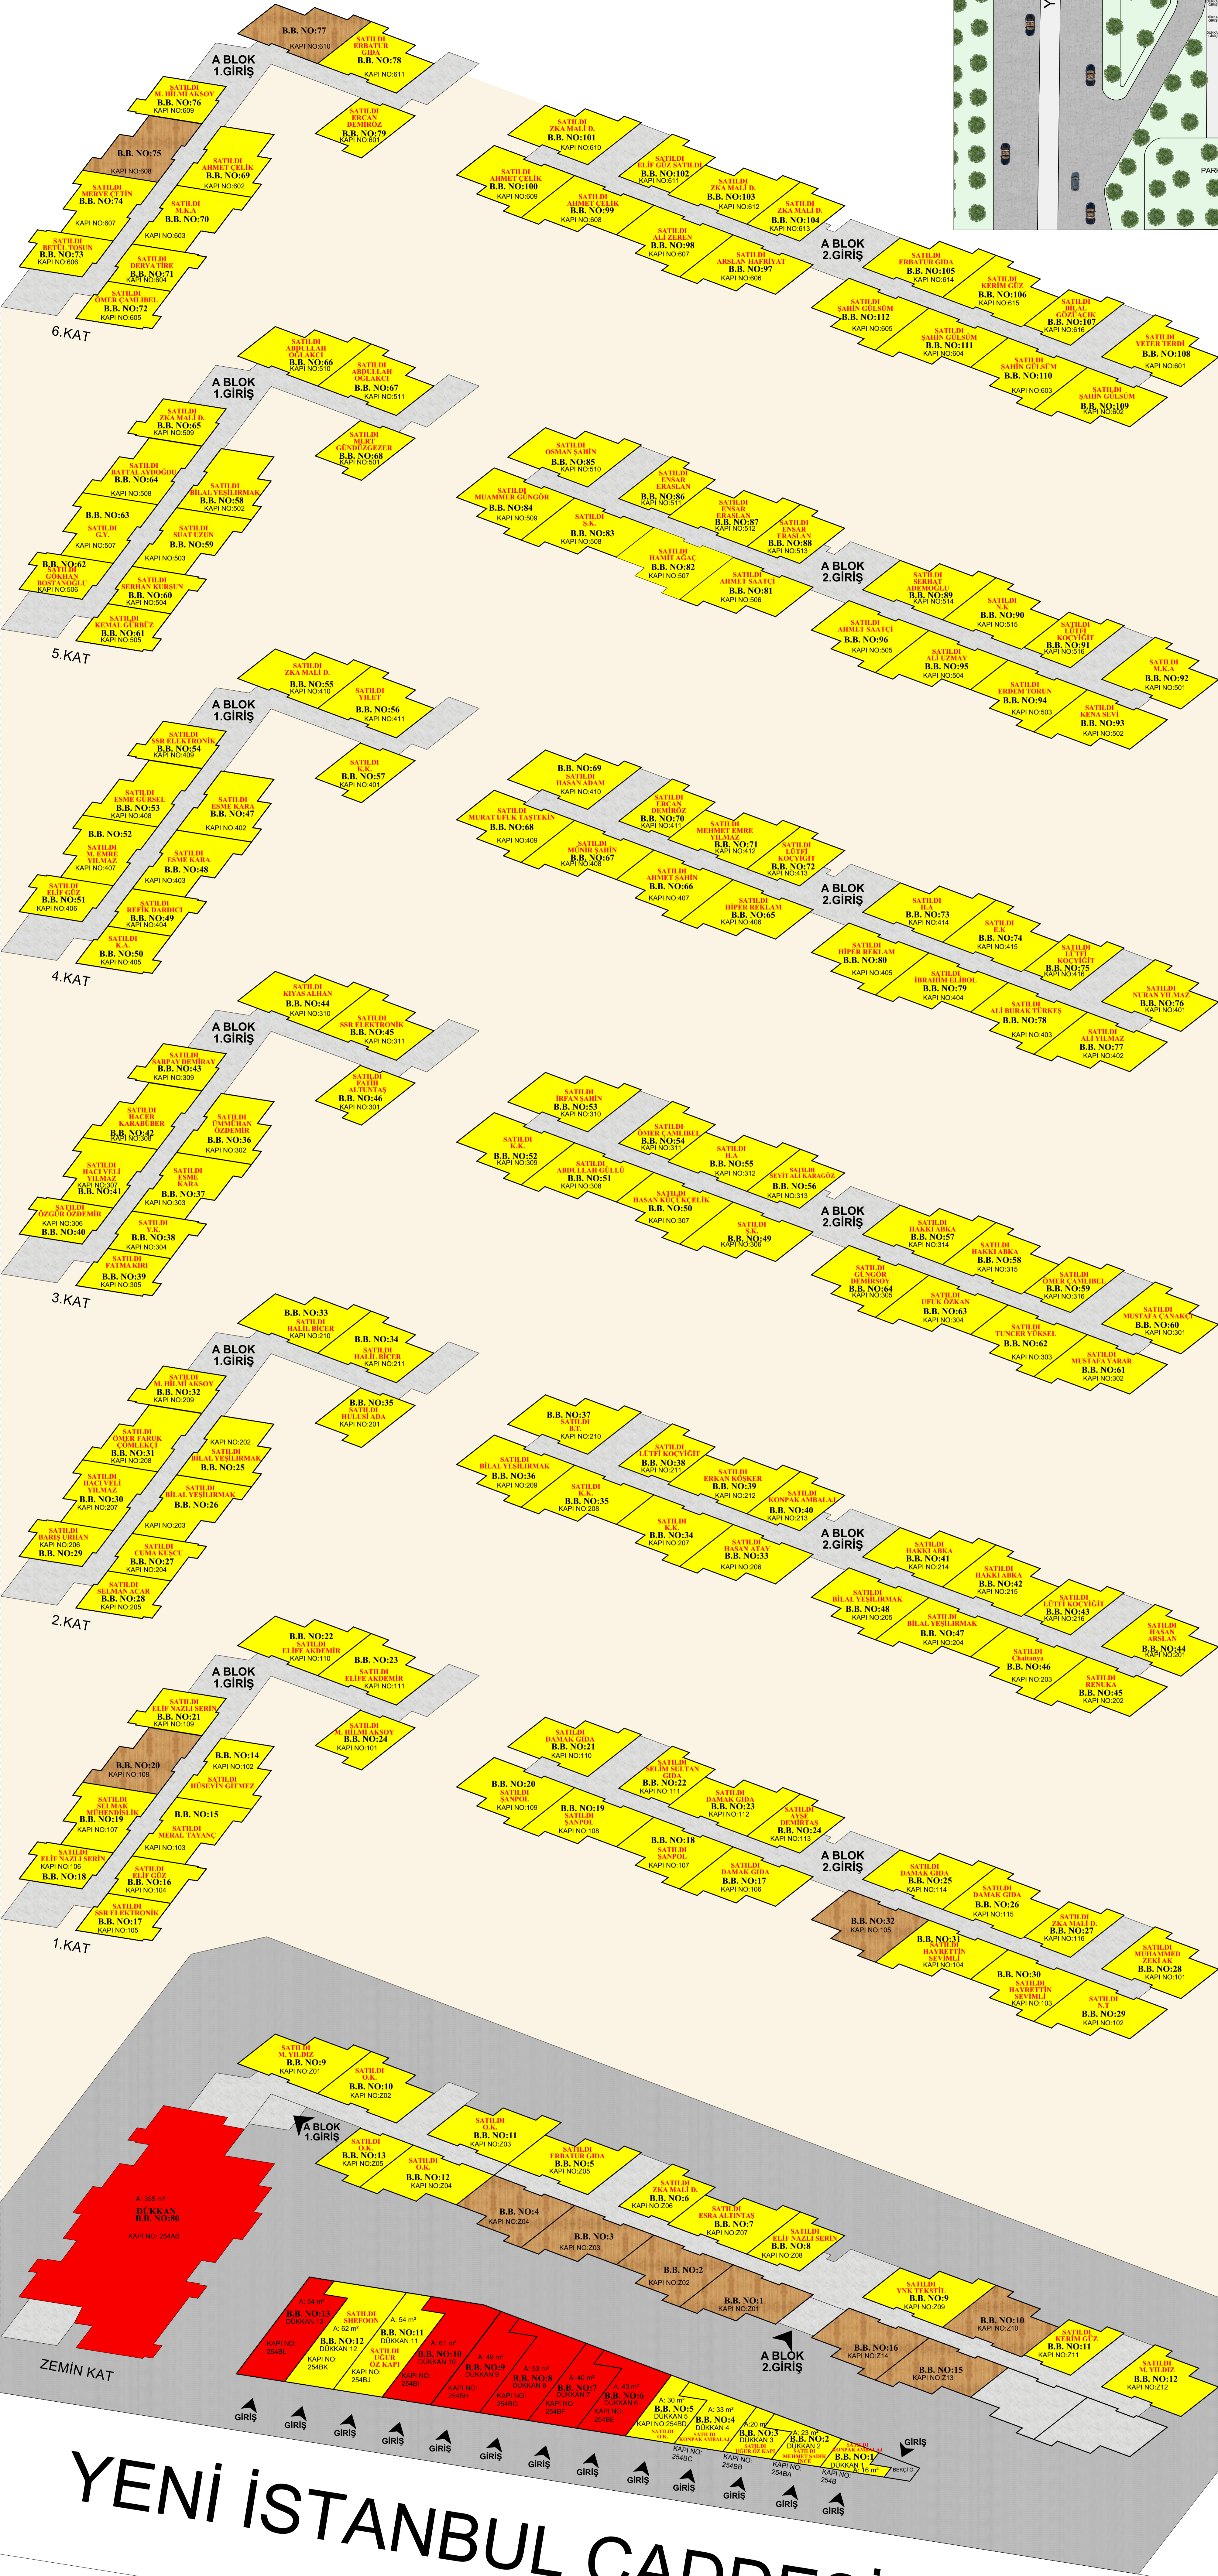

FORUM REZİDANS

YENİ İSTANBUL CADDESİ

- 1+0 BİRİMLER
- 1+1 BİRİMLER
- DÜKKANLAR
- SATILAN BİRİMLER

*AVAN PROJEDİR.ONAYLI PROJEDE METREKARELER DEĞİŞİKLİK GÖSTEREBİLİR.
*ONAYLI PROJEDE BAĞIMSIZ BÖLÜM NUMARALARI DEĞİŞİKLİK GÖSTEREBİLİR.
*TÜM GÖRSEL ÇALIŞIMLAR TANITIM VE BİLGİ AMAÇLIDIR.
*ÇAĞLAYAN KIZILKAYA İNŞ. A.Ş. PROJEDE DEĞİŞİKLİK YAPMA HAKKINI SAKLI TUTAR.